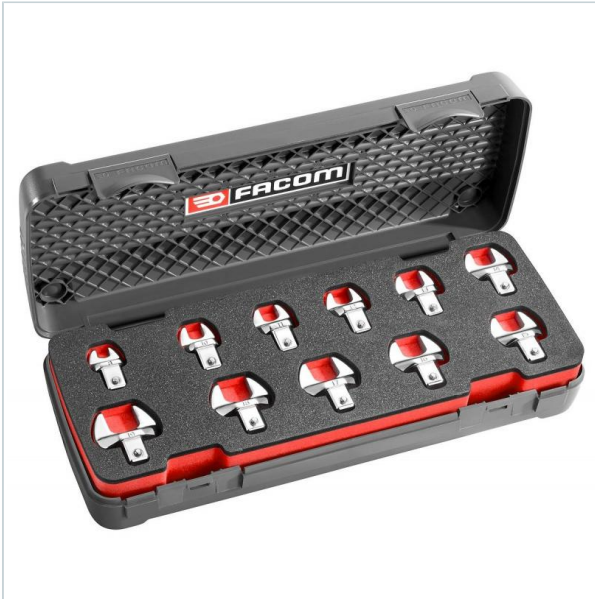

PARTNER W DOBORZE ROZWIĄZAŃ
DLA DOKRĘCANIA I PRECYZYJNEGO MONTAŻU

SYMBOL: **10.J11** MANUFACTURER: **Facom** EAN: **3662424051975**

10.J11 - zestaw 11 końcówek widełkowych 9x12, rozmiary metryczne 8 - 19 mm

WARRANTY: PLEASE CHECK WARRANTY FOR THE COMPONENTS OF THE SET

~~2 811,64 zł~~ **-10%**

2 530,48 zł (tax excl.)

(3 112,49 zł (tax incl.))

PayU

Product page

link > <https://dokrecanie-kontrolowane.pl/en/11717-10j11-zestaw-11-koncovek-widelkowych-9x12-rozmiary-me...>

DESCRIPTION

FEATURES

Symbol	10.J11
Zakres zestawu	8 - 19 mm
Opis	zestaw końcówek widełkowych 9x12
Czy zestaw	tak
Ilość elementów	11