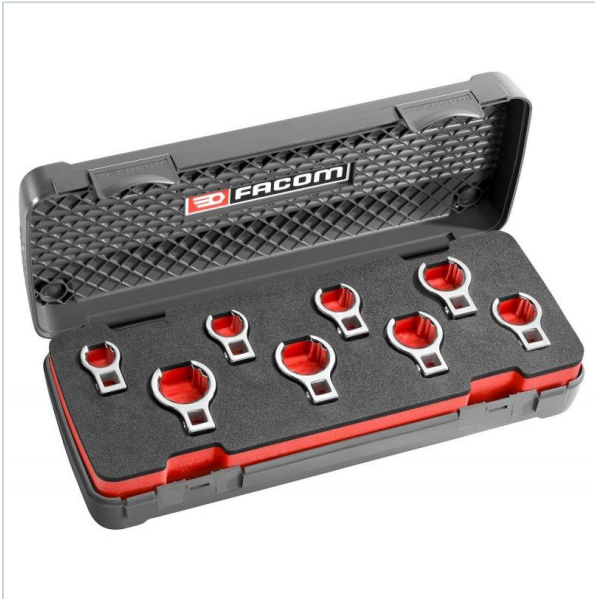

PARTNER W DOBORZE ROZWIĄZAŃ
DLA DOKRĘCANIA I PRECYZYJNEGO MONTAŻU

SYMBOL: **J.J8FLU** MANUFACTURER: **Facom** EAN: **3662424052071**

J.J8FLU - case of 3/8 piping crowfoot inch-size open end bits, 5/8" - 1 1/16"

Includes:

1. 8 x 3/8 piping crowfoot inch-size open end bits: J.5/8FL - 11/16FL - 3/4FL - 13/16FL - 7/8FL - 15/16FL - 1PFL - 1P1/16FL.
   - Foam tray: PM.JJ8FLU.
   - Empty case: BP.115.
2. Weight: 0.910 kg.

Product page

link > <https://dokrecanie-kontrolowane.pl/en/11728-jj8flu-case-of-38-piping-crowfoot-inch-size-open-end-...>

DESCRIPTION

FEATURES

Symbol	J.J8FLU
Zakres zestawu	5/8" - 1 1/16"
Opis	zestaw końcówek widelkowych Crowfoot 3/8" do rur
Czy zestaw	tak
Ilość elementów	8