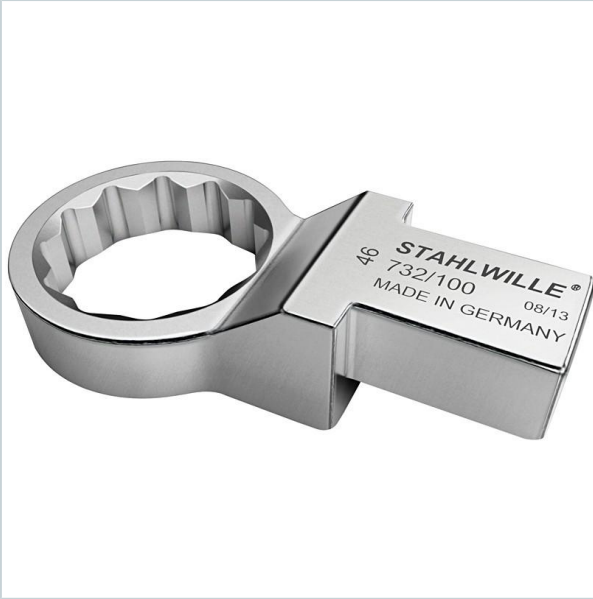

PARTNER W DOBORZE ROZWIĄZAŃ
DLA DOKRĘCANIA I PRECYZYJNEGO MONTAŻU

SYMBOL: **58221024** MANUFACTURER: **Stahlwille**

732/100 SW 24 - końcówka oczkowa 22x28 mm 24 mm,
58221024

Rozmiar: 24 mm

Złącze: 22x28 mm

Waga: 629 g

~~321,00 zł~~ **-10%**

288,90 zł (tax excl.)

(355,35 zł (tax incl.))

Product page

link > <https://dokrecanie-kontrolowane.pl/en/16322-732100-sw-24-koncowka-oczkowa-22x28-mm-24-mm-58221024...>

DESCRIPTION

FEATURES

Symbol	732/100 SW 24
Rozmiar [mm]	24.00
L [mm]	55.00
Waga [kg]	0.63
Typ	oczkowe
Opis	metryczne
Złącze	22 x 28