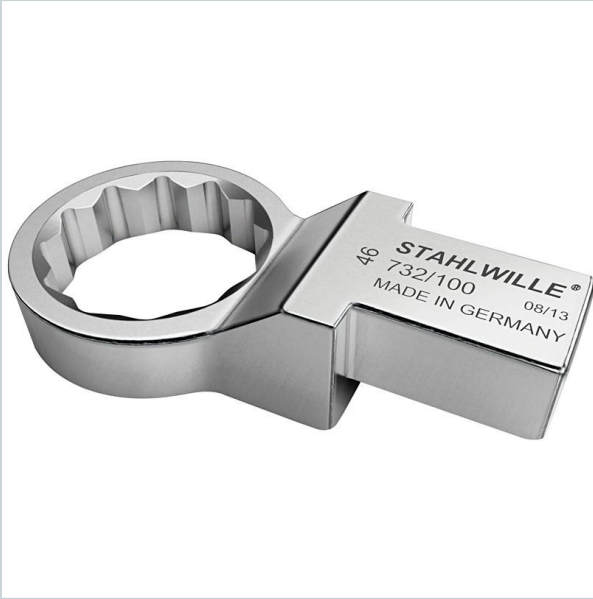

PARTNER W DOBORZE ROZWIĄZAŃ
DLA DOKRĘCANIA I PRECYZYJNEGO MONTAŻU

SYMBOL: **58221027** MANUFACTURER: **Stahlwille**

**732/100 SW 27 - końcówka oczkowa 22x28 mm 27 mm,
58221027**

Rozmiar: 27 mm

Złącze: 22x28 mm

Waga: 619 g

345,00 zł **-10%**

310,50 zł (tax excl.)

(381,92 zł (tax incl.))

Product page

link > <https://dokrecanie-kontrolowane.pl/en/16323-732100-sw-27-koncowka-oczkowa-22x28-mm-27-mm-58221027...>

DESCRIPTION

FEATURES

Symbol	732/100 SW 27
Rozmiar [mm]	27.00
L [mm]	55.00
Waga [kg]	0.62
Typ	oczkowe
Opis	metryczne
Złącze	22 x 28