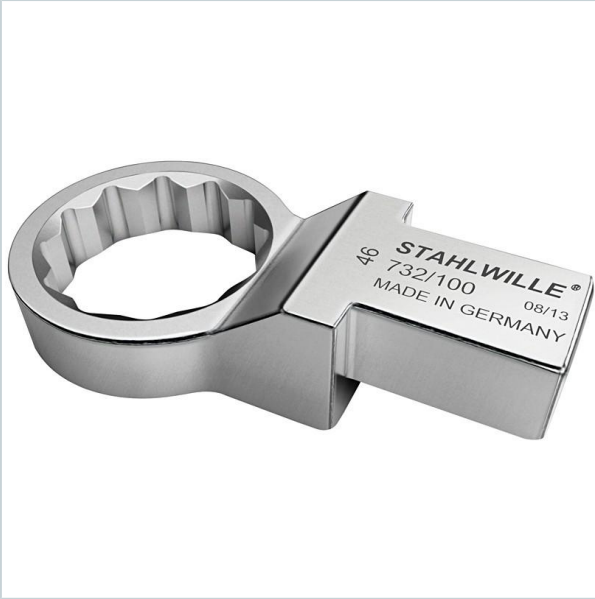

PARTNER W DOBORZE ROZWIĄZAŃ
DLA DOKRĘCANIA I PRECYZYJNEGO MONTAŻU

SYMBOL: **58221030** MANUFACTURER: **Stahlwille**

732/100 SW 30 - końcówka oczkowa 22x28 mm 30 mm,
58221030

Rozmiar: 30 mm

Złącze: 22x28 mm

Waga: 632 g

~~346,00 zł~~ **-10%**

311,40 zł (tax excl.)

(383,02 zł (tax incl.))

Product page

link > <https://dokrecanie-kontrolowane.pl/en/16324-732100-sw-30-koncowka-oczkowa-22x28-mm-30-mm-58221030...>

DESCRIPTION

FEATURES

Symbol	732/100 SW 30
Rozmiar [mm]	30.00
L [mm]	55.00
Waga [kg]	0.63
Typ	oczkowe
Opis	metryczne
Złącze	22 x 28