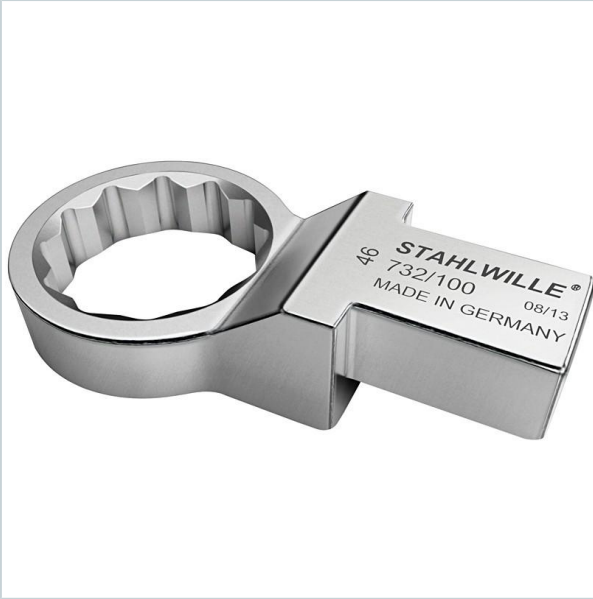

PARTNER W DOBORZE ROZWIĄZAŃ
DLA DOKRĘCANIA I PRECYZYJNEGO MONTAŻU

SYMBOL: **58221041** MANUFACTURER: **Stahlwille**

732/100 SW 41 - końcówka oczkowa 22x28 mm 41 mm,
58221041

Rozmiar: 41 mm

Złącze: 22x28 mm

Waga: 642 g

~~664,00 zł~~ **-10%**

597,60 zł (tax excl.)

(735,05 zł (tax incl.))

Product page

link > <https://dokrecanie-kontrolowane.pl/en/16328-732100-sw-41-koncowka-oczkowa-22x28-mm-41-mm-58221041...>

DESCRIPTION

FEATURES

Symbol	732/100 SW 41
Rozmiar [mm]	41.00
L [mm]	55.00
Waga [kg]	0.64
Typ	oczkowe
Opis	metryczne
Złącze	22 x 28