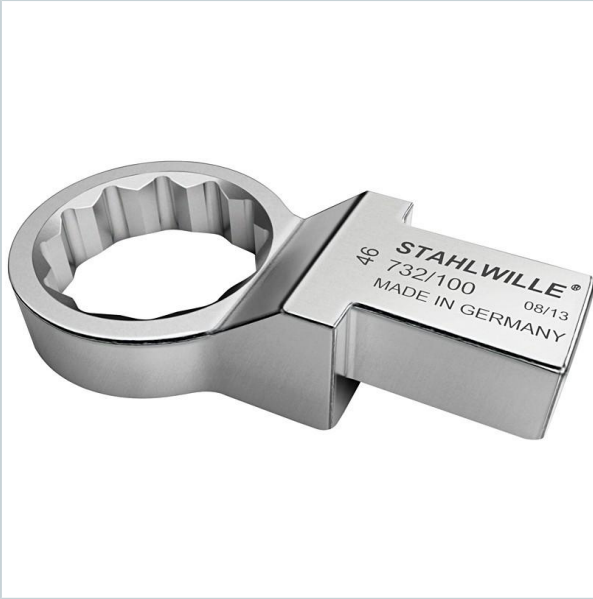

PARTNER W DOBORZE ROZWIĄZAŃ
DLA DOKRĘCANIA I PRECYZYJNEGO MONTAŻU

SYMBOL: **58221055** MANUFACTURER: **Stahlwille**

732/100 SW 55 - końcówka oczkowa 22x28 mm 55 mm,
58221055

Rozmiar: 55 mm

Złącze: 22x28 mm

Waga: 791 g

722,00 zł **-10%**

649,80 zł (tax excl.)

(799,25 zł (tax incl.))

Product page

link > <https://dokrecanie-kontrolowane.pl/en/16331-732100-sw-55-koncowka-oczkowa-22x28-mm-55-mm-58221055...>

DESCRIPTION

FEATURES

Symbol	732/100 SW 55
Rozmiar [mm]	55.00
L [mm]	55.00
Waga [kg]	0.79
Typ	oczkowe
Opis	metryczne
Złącze	22 x 28