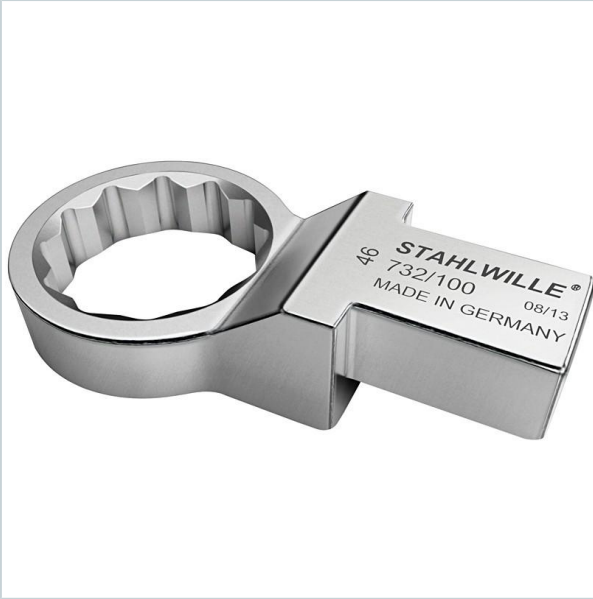

PARTNER W DOBORZE ROZWIĄZAŃ
DLA DOKRĘCANIA I PRECYZYJNEGO MONTAŻU

SYMBOL: **58221060** MANUFACTURER: **Stahlwille**

732/100 SW 60 - końcówka oczkowa 22x28 mm 60 mm,
58221060

Rozmiar: 60 mm

Złącze: 22x28 mm

Waga: 885 g

~~737,00 zł~~ **-10%**

663,30 zł (tax excl.)

(815,86 zł (tax incl.))

Product page

link > <https://dokrecanie-kontrolowane.pl/en/16332-732100-sw-60-koncowka-oczkowa-22x28-mm-60-mm-58221060...>

DESCRIPTION

FEATURES

Symbol	732/100 SW 60
Rozmiar [mm]	60.00
L [mm]	55.00
Waga [kg]	0.89
Typ	oczkowe
Opis	metryczne
Złącze	22 x 28