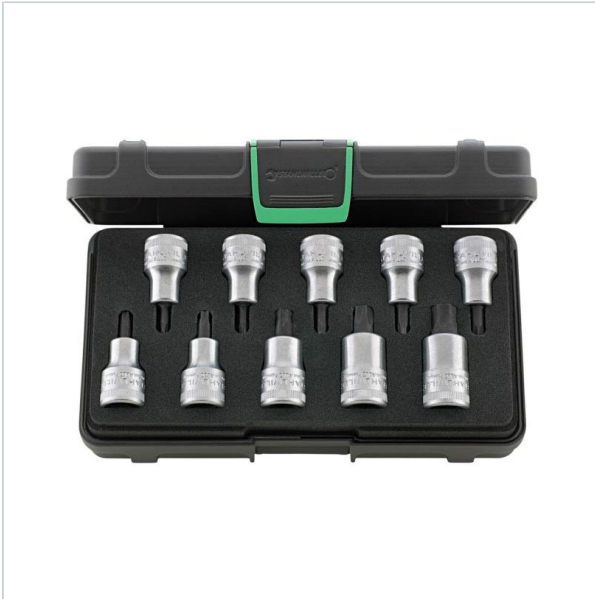

PARTNER W DOBORZE ROZWIĄZAŃ
DLA DOKRĘCANIA I PRECYZYJNEGO MONTAŻU

SYMBOL: **96032005** MANUFACTURER: **Stahlwille promo** EAN: **4018754261666**

54TX/10 - Zestaw nasadek 1/2" trzpieniowych Torx, T20 - T60
(10 szt.), 96032005

984,00 zł **-52%**

469,20 zł (tax excl.)
(577,12 zł (tax incl.))

PayU VISA MasterCard

Product page

link > <https://dokrecanie-kontrolowane.pl/en/29686-54tx10-zestaw-nasadek-12-trzpieniowych-torx-t20-t60-1...>

DESCRIPTION

FEATURES

Symbol	54TX/10
Zakres zestawu	T20 - T60
Wejście	1/2"
Rodzaj	bezuźarowe
Typ	Torx
Opis	trzpieniowe
Czy zestaw	tak
Ilość elementów	10
Opakowanie	kaseta