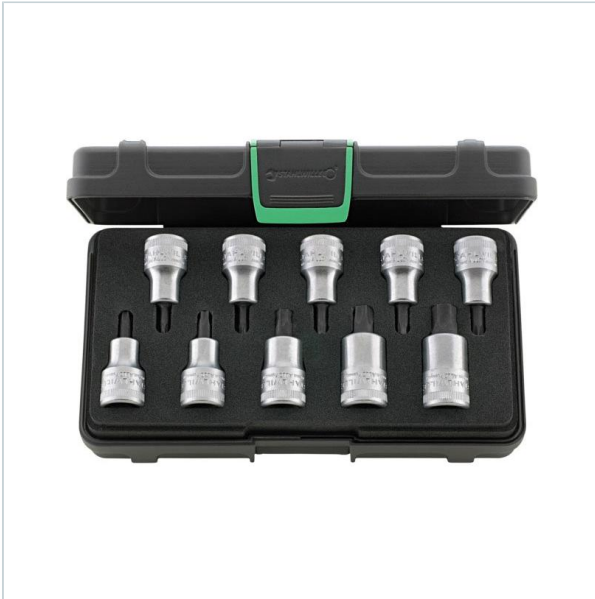

PARTNER W DOBORZE ROZWIĄZAŃ
DLA DOKRĘCANIA I PRECYZYJNEGO MONTAŻU

SYMBOL: **96032005** MANUFACTURER: **Stahlwille promo** EAN: **4018754261666**

54TX/10 - Zestaw nasadek 1/2" trzpieniowych Torx, T20 - T60
(10 szt.), 96032005

951,00 zł **-48%**

492,20 zł (tax excl.)

(605,41 zł (tax incl.))

PayU VISA MasterCard

Product page

link > <https://dokrecanie-kontrolowane.pl/en/29686-54tx10-zestaw-nasadek-12-trzpieniowych-torx-t20-t60-1...>

DESCRIPTION

FEATURES

Symbol	54TX/10
Zakres zestawu	T20 - T60
Wejście	1/2"
Rodzaj	bezuźarowe
Typ	Torx
Opis	trzpieniowe
Czy zestaw	tak
Ilość elementów	10
Opakowanie	kaseta