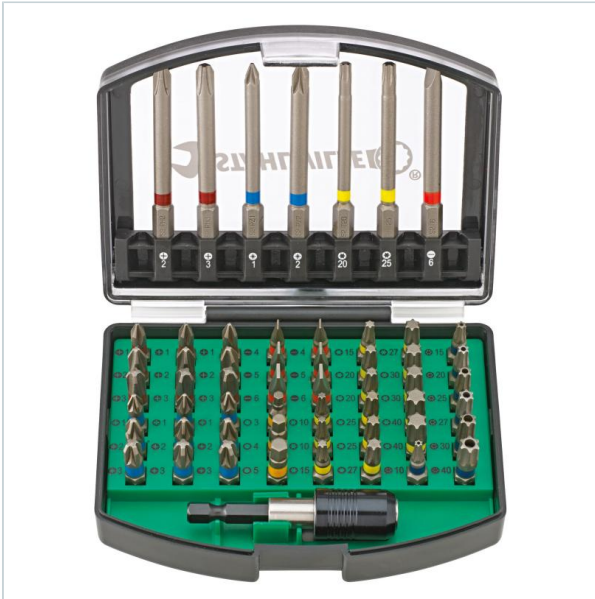

PARTNER W DOBORZE ROZWIĄZAŃ
DLA DOKRĘCANIA I PRECYZYJNEGO MONTAŻU

SYMBOL: **96080156** MANUFACTURER: **Stahlwille** EAN: **4018754332021**

1206 - Zestaw bitów do śrub płaskich, Phillips, Pozidriv, Torx i Hex + uchwyt (56 szt.), 96080156

386,00 zł **-10%**

347,40 zł (tax excl.)
(427,30 zł (tax incl.))

Product page

link > <https://dokrecanie-kontrolowane.pl/en/31098-1206-zestaw-bitow-do-srub-plaskich-phillips-pozidriv...>

DESCRIPTION

FEATURES

Symbol	1206
Zakres zestawu	3 - 6 mm, PH1 - PH3, PZ1 - PZ3, T10 - T40, Hex 3 - 5 mm
Typ	płaskie, Phillips, Pozidriv, Torx, Hex
Czy zestaw	tak
Ilość elementów	56
Opakowanie	kaseta