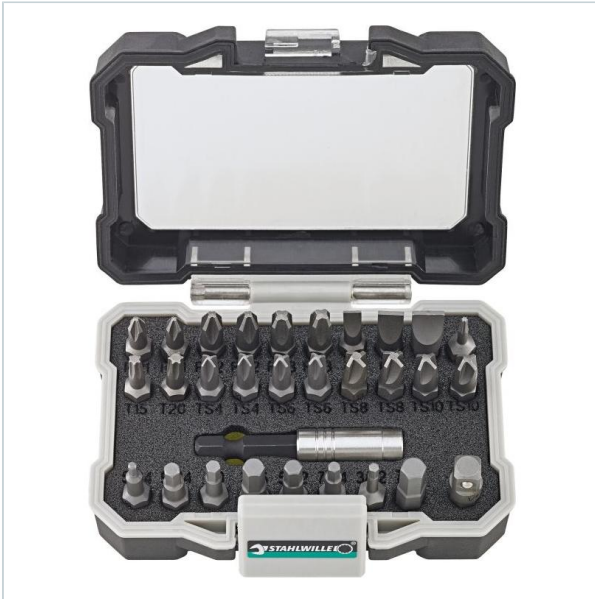

PARTNER W DOBORZE ROZWIĄZAŃ
DLA DOKRĘCANIA I PRECYZYJNEGO MONTAŻU

SYMBOL: **96080030** MANUFACTURER: **Stahlwille** EAN: **4018754336760**

1208 - Zestaw bitów do śrub płaskich, Phillips, Torx, Torq-set i Hex + uchwyt (30 szt.), 96080030

Product page

link > <https://dokrecanie-kontrolowane.pl/en/31099-1208-zestaw-bitow-do-srub-plaskich-phillips-torx-torq...>

DESCRIPTION

FEATURES

Symbol	1208
Zakres zestawu	4,5 - 8 mm, PH1 - PH3, T6 - T20, TS4 - TS10, Hex 5/64" - 7/32"
Typ	płaskie, Phillips, Torx, Torq-set, Hex
Czy zestaw	tak
Ilość elementów	30
Opakowanie	kaseta