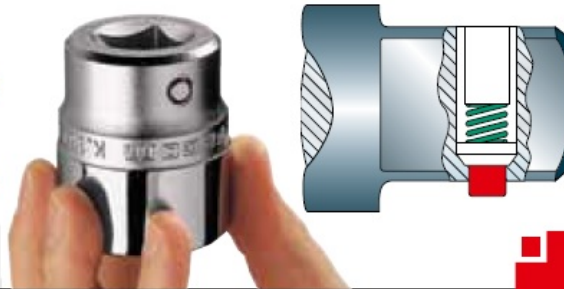

BLOKOWANIE NASADEK I AKCESORIÓW 3/4" - 1"

BEZPIECZEŃSTWO I PROSTOTA!

- Zatrzask zabezpiecza przed wypadnięciem nasadki podczas użytkowania.
- Szybkie odblokowanie po naciśnięciu przycisku.
- Zgodność z klasycznymi narzędziami mocowanymi na kulkę.