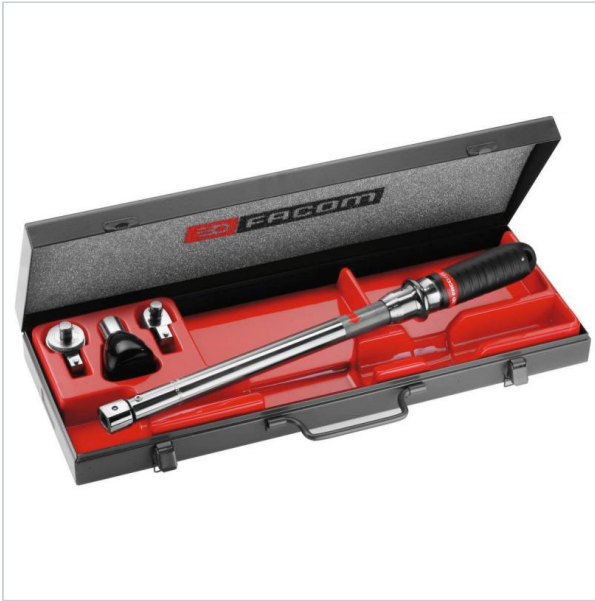

PARTNER W DOBORZE ROZWIĄZAŃ
DLA DOKRĘCANIA I PRECYZYJNEGO MONTAŻU

SYMBOL: **R.300B** MANUFACTURER: **Facom** EAN: **3148517171411**

R.300B - COFFRET CLE DYNAMO 25NM 1/4'

FACOM R.300B - COFFRET CLE DYNAMO 25NM 1/4'

WARRANTY: PLEASE CHECK WARRANTY FOR THE COMPONENTS OF THE SET

~~2 276,26 zł~~ **-10%**

2 048,63 zł (tax excl.)

(2 519,81 zł (tax incl.))

PayU

Product page link > <https://dokrecanie-kontrolowane.pl/en/8688-r300b-coffret-cle-dynamo-25nm-1-4.html>

DESCRIPTION

FEATURES

Symbol	R.300B
Wyjście	1/4'
Waga [kg]	1.50
Nm min	5.00
Nm max	25.00
Dokładność	±4%
Podziałka Nm	0.10
Złącze	9 x 12